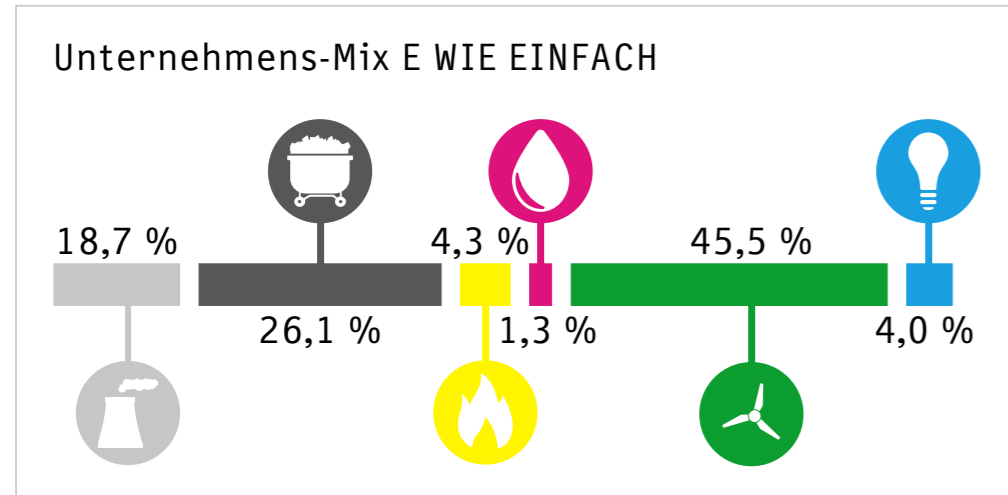

Gesamter Strommix der E WIE EINFACH GmbH im Jahr 2015.

Unser Strom wurde aus folgenden Energiequellen erzeugt:

Umweltbelastung aus der Stromerzeugung 2015.

Stromkennzeichnung gemäß § 42 des Energiewirtschaftsgesetzes, Stand 01.11.2016.