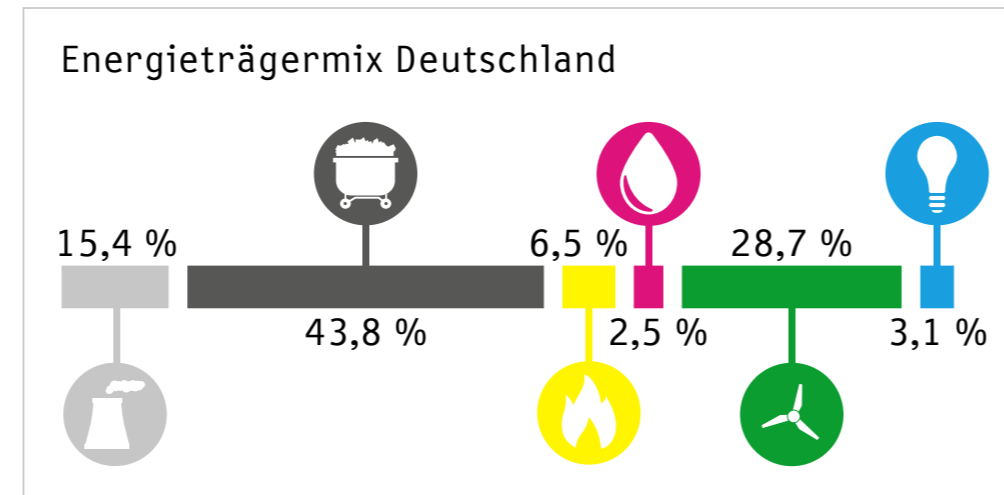

Gesamter Strommix der E WIE EINFACH GmbH im Jahr 2015.

Unser Strom wurde aus folgenden Energiequellen erzeugt:

Umweltbelastung aus der Stromerzeugung 2015.

Stromkennzeichnung gemäß § 42 des Energiewirtschaftsgesetzes, Stand 01.11.2016.