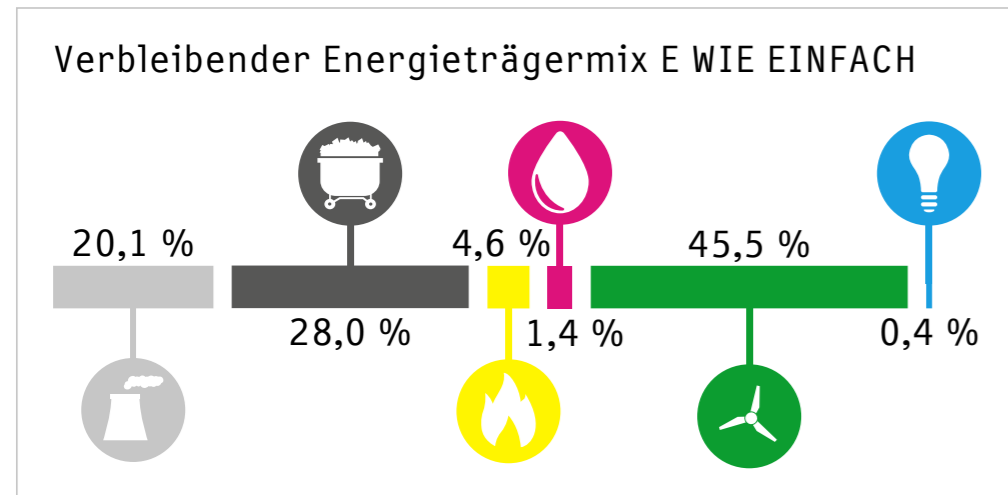

Gesamter Strommix der E WIE EINFACH GmbH im Jahr 2015.

Unser Strom wurde aus folgenden Energiequellen erzeugt:

Umweltbelastung aus der Stromerzeugung 2015.

Stromkennzeichnung gemäß § 42 des Energiewirtschaftsgesetzes, Stand 01.11.2016.