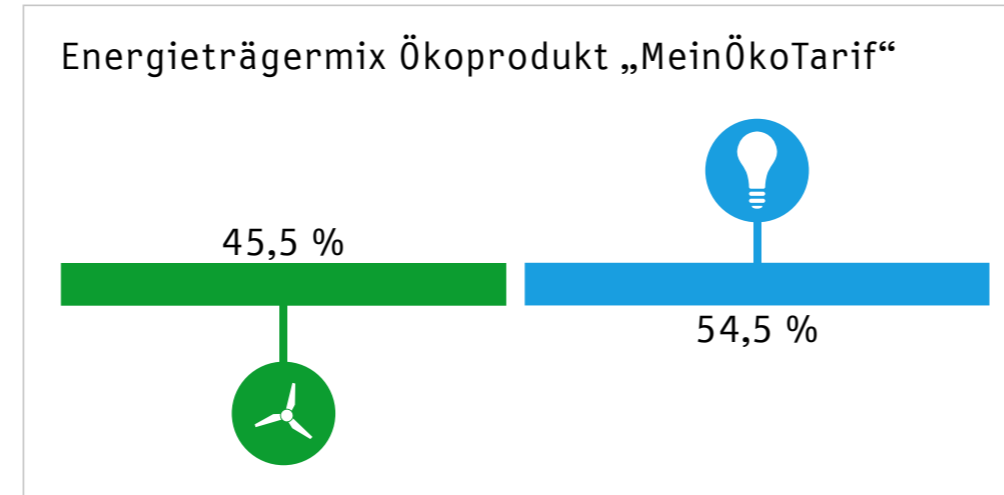

Gesamter Strommix der E WIE EINFACH GmbH im Jahr 2015.

Unser Strom wurde aus folgenden Energiequellen erzeugt:

Umweltbelastung aus der Stromerzeugung 2015.

Stromkennzeichnung gemäß § 42 des Energiewirtschaftsgesetzes, Stand 01.11.2016.