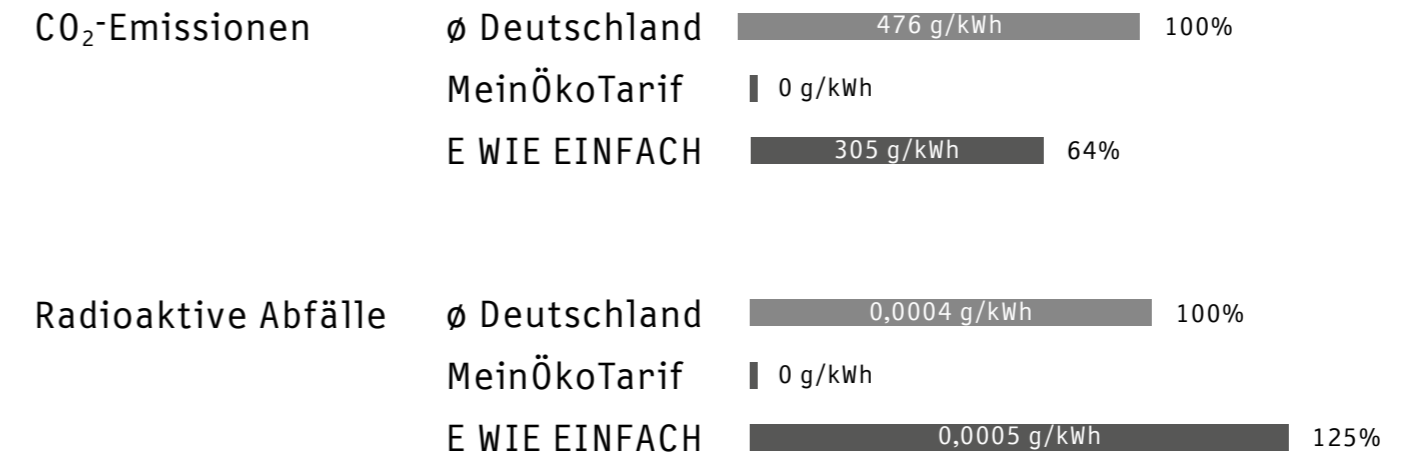

Gesamter Strommix der E WIE EINFACH GmbH im Jahr 2015.

Unser Strom wurde aus folgenden Energiequellen erzeugt:

Umweltbelastung aus der Stromerzeugung 2015.

Stromkennzeichnung gemäß § 42 des Energiewirtschaftsgesetzes, Stand 01.11.2016.