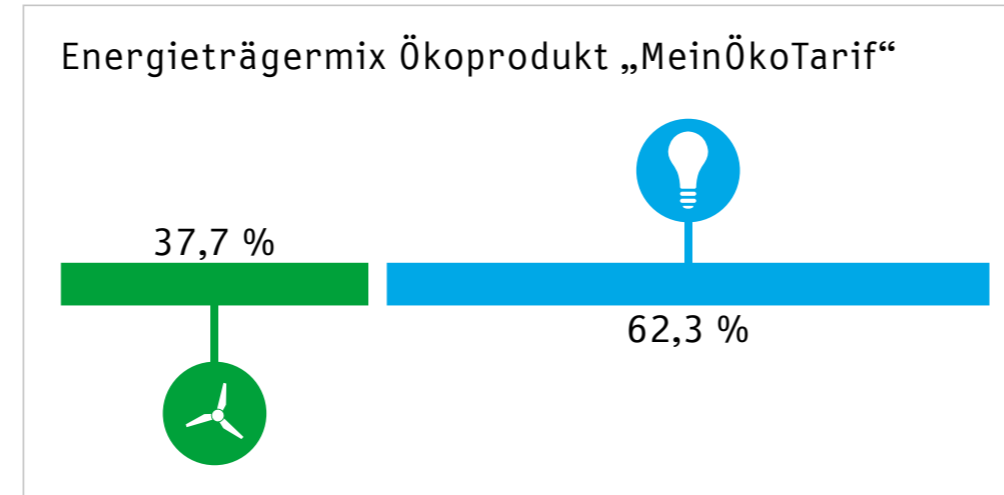

Gesamter Strommix der E WIE EINFACH GmbH im Jahr 2014.

Unser Strom wurde aus folgenden Energiequellen erzeugt:

Umweltbelastung aus der Stromerzeugung 2014.

Stromkennzeichnung gemäß § 42 des Energiewirtschaftsgesetzes, Stand 01.11.2015