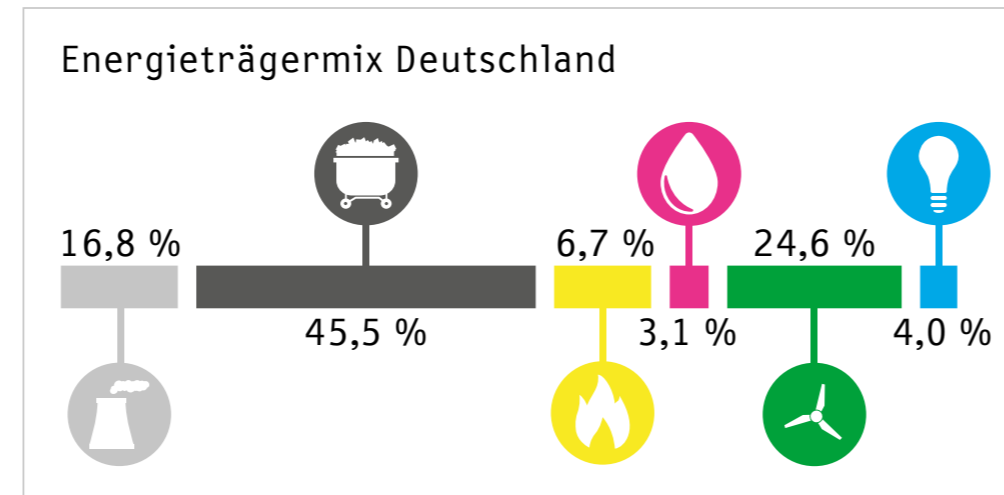

Gesamter Strommix der E WIE EINFACH GmbH im Jahr 2014.

Unser Strom wurde aus folgenden Energiequellen erzeugt:

Umweltbelastung aus der Stromerzeugung 2014.

Stromkennzeichnung gemäß § 42 des Energiewirtschaftsgesetzes, Stand 01.11.2015

* Quelle BDEW, Stand 11.08.2015.