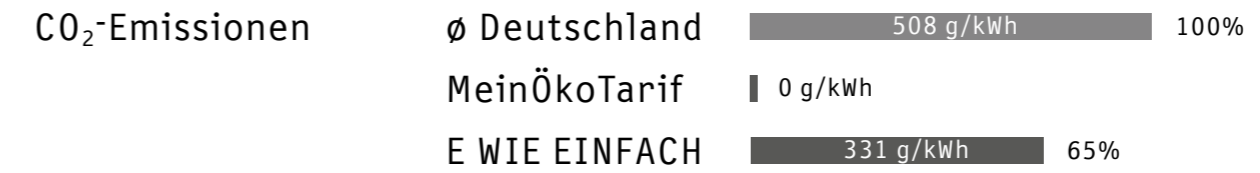

Gesamter Strommix der E WIE EINFACH GmbH im Jahr 2014.

Unser Strom wurde aus folgenden Energiequellen erzeugt:

Umweltbelastung aus der Stromerzeugung 2014.

Stromkennzeichnung gemäß § 42 des Energiewirtschaftsgesetzes, Stand 01.11.2015