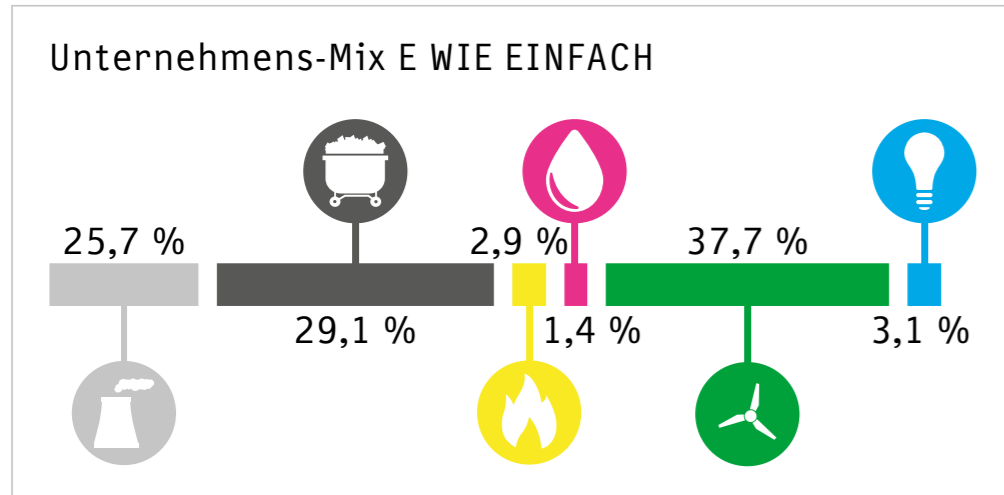

Gesamter Strommix der E WIE EINFACH GmbH im Jahr 2014.

Unser Strom wurde aus folgenden Energiequellen erzeugt:

Umweltbelastung aus der Stromerzeugung 2014.

Stromkennzeichnung gemäß § 42 des Energiewirtschaftsgesetzes, Stand 01.11.2015