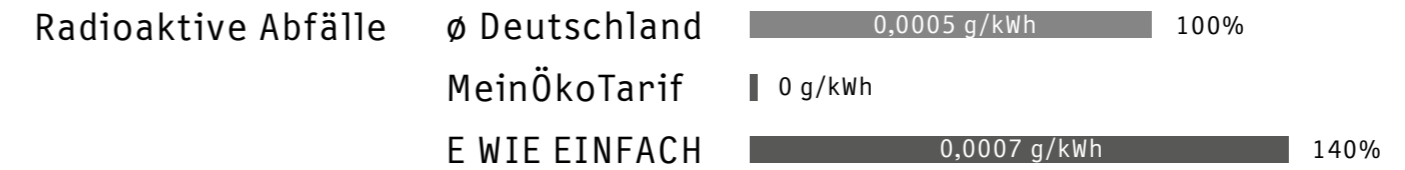

Gesamter Strommix der E WIE EINFACH GmbH im Jahr 2014.

Unser Strom wurde aus folgenden Energiequellen erzeugt:

Umweltbelastung aus der Stromerzeugung 2014.

Stromkennzeichnung gemäß § 42 des Energiewirtschaftsgesetzes, Stand 01.11.2015