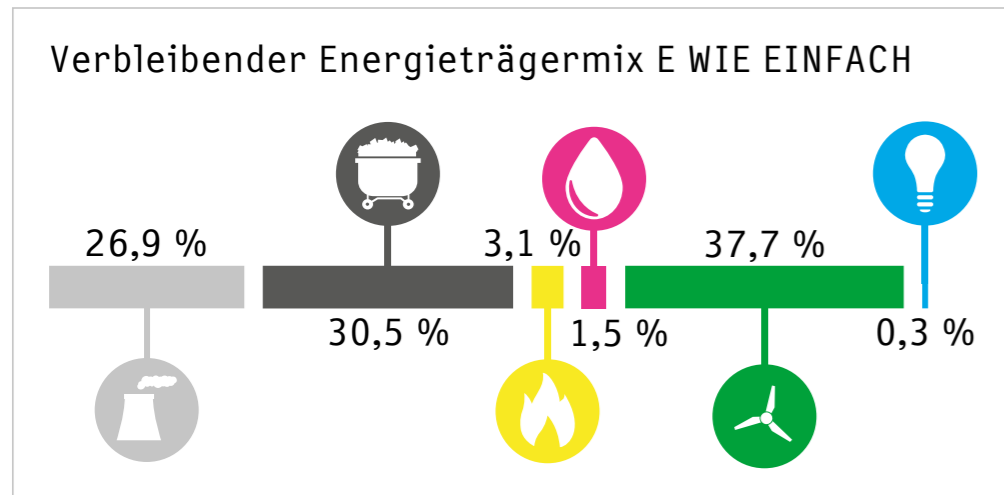

Gesamter Strommix der E WIE EINFACH GmbH im Jahr 2014.

Unser Strom wurde aus folgenden Energiequellen erzeugt:

Umweltbelastung aus der Stromerzeugung 2014.

Stromkennzeichnung gemäß § 42 des Energiewirtschaftsgesetzes, Stand 01.11.2015