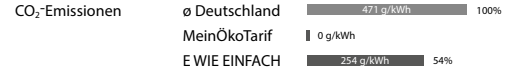

Gesamter Strommix der E WIE EINFACH GmbH im Jahr 2016.

Unser Strom wurde aus folgenden Energiequellen erzeugt:

Umweltbelastung aus der Stromerzeugung 2016.

Stromkennzeichnung gemäß § 42 des Energiewirtschaftsgesetzes, Stand 07.07.2005 geändert 2017.