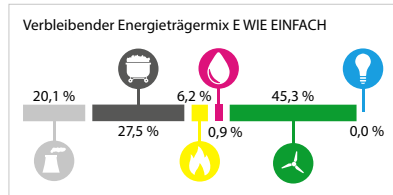

Gesamter Strommix der E WIE EINFACH GmbH im Jahr 2016.

Unser Strom wurde aus folgenden Energiequellen erzeugt:

Umweltbelastung aus der Stromerzeugung 2016.

Stromkennzeichnung gemäß § 42 des Energiewirtschaftsgesetzes, Stand 07.07.2005 geändert 2017.