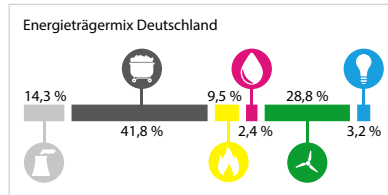

Gesamter Strommix der E WIE EINFACH GmbH im Jahr 2016.

Unser Strom wurde aus folgenden Energiequellen erzeugt:

Umweltbelastung aus der Stromerzeugung 2016.

Stromkennzeichnung gemäß § 42 des Energiewirtschaftsgesetzes, Stand 07.07.2005 geändert 2017.