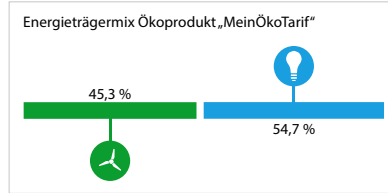

Gesamter Strommix der E WIE EINFACH GmbH im Jahr 2016.

Unser Strom wurde aus folgenden Energiequellen erzeugt:

Umweltbelastung aus der Stromerzeugung 2016.

Stromkennzeichnung gemäß § 42 des Energiewirtschaftsgesetzes, Stand 07.07.2005 geändert 2017.