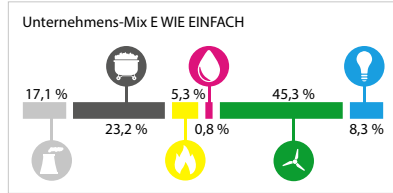

Gesamter Strommix der E WIE EINFACH GmbH im Jahr 2016.

Unser Strom wurde aus folgenden Energiequellen erzeugt:

Umweltbelastung aus der Stromerzeugung 2016.

Stromkennzeichnung gemäß § 42 des Energiewirtschaftsgesetzes, Stand 07.07.2005 geändert 2017.