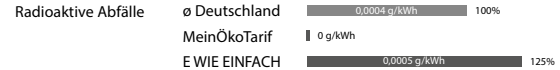

Gesamter Strommix der E WIE EINFACH GmbH im Jahr 2016.

Unser Strom wurde aus folgenden Energiequellen erzeugt:

Umweltbelastung aus der Stromerzeugung 2016.

Stromkennzeichnung gemäß § 42 des Energiewirtschaftsgesetzes, Stand 07.07.2005 geändert 2017.